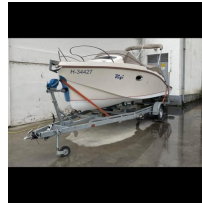

Eva Kostyik
+36-20 / 264-0777 | eva@forsalebalaton.hu | <https://forsalebalaton.hu>