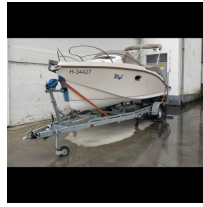

Eva Kostyik
+36-20 / 264-0777 | eva@forsalebalaton.hu | <https://forsalebalaton.hu>