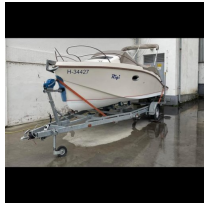

Kostyik Éva
+36-20 / 264-0777 | eva@forsalebalaton.hu | <https://forsalebalaton.hu>